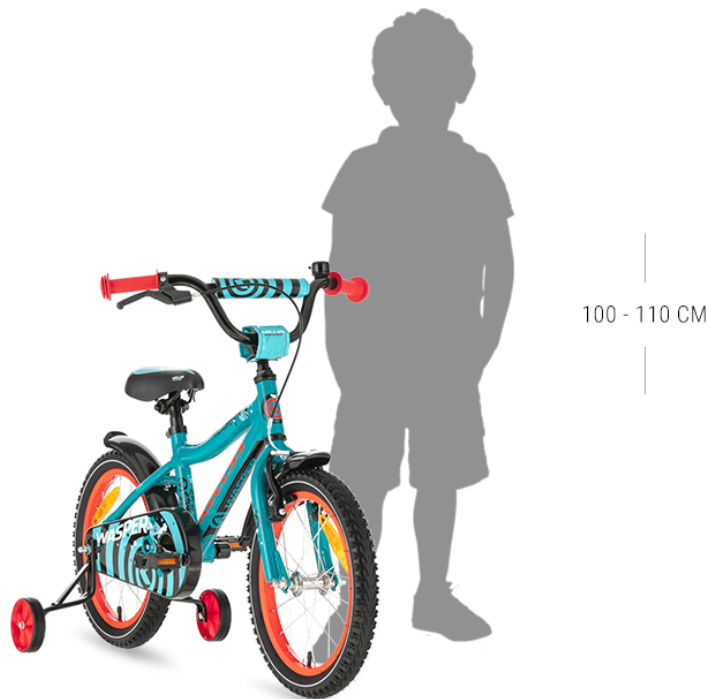


Dane aktualne na dzień: 04-04-2025 04:09

Link do produktu: <https://bikestyl.pl/rower-16-kellys-wasper-2021-p-138848.html>

ROWER 16 KELLYS WASPER 2021

Cena	799,00 zł
Dostępność	Zapytaj o dostępność
Czas wysyłki	24 godziny
Producent	Kellys
Rozmiar koła	16

Opis produktu

RAMA		KELLYS Aluminum alloy MTB 16"
ROZMIARY RAM		245mm
WIDELEC		hi-ten unicrown
STERY		threaded
SUPORT		axle 120mm
KORBY		steel chainwheel (32)
ILOŚĆ BIEGÓW		1
WOLNOBIEG		single 16T sprocket
ŁAŃCUCH		KMC Z510 (72 links)
HAMULCE		V-brake / coaster brake
DŹWIGNIE HAMULCOWE		plastic
LINKI HAMULCOWE		steel
PIASTY		steel / coaster brake hub
OBRĘCZE		305x20 (20 holes)
SZPRYCHY		U.C.P. steel
OPONY		nylon 47-305 (16x1.75)
WSPORNIK KIEROWNICY		steel
KIEROWNICA		steel RiseBar
CHWYTY		plastic
SZTYCA		steel
SIODŁO		KLS Junior
PEDAŁY		plastic
BLOTNIK		plastic
AKCESORIA		bell

Producent zastrzega możliwość zmiany specyfikacji, materiałów oraz wyposażenia bez wcześniejszej informacji.

ROZMIAR RAMY

Produkt posiada dodatkowe opcje:

Kolor: teal

Rozmiar: -